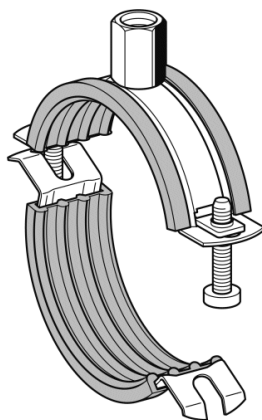

Pro Clamp

- Kombimutter M 8/M10 (M10/M12)
- Dämpgummiklädd
- Täcker alla dimensioner
- Snabb montering
- Ljuddämpande ≈ 17 dB (A)
- Temp. -50° C + 110° C
- Enligt DIN 4109

Du sparar in på bladhylsa, skruv, mutter och arbetstid.

RSK nr	Artikel nr	Dimension	För rör y.d. mm	Förpackning
3800031	26650	3/8"	12-20	100
3800032	26652	1/2"-3/4"	21-27	100
3800033	26654	1"	28-35	100
3800034	26656	1 1/4"	38-45	50
3800035	26658	1 1/2"	48-56	50
3800036	26660	2"	57-63	50
3800037	26662		64-71	25
3800038	26664	2 1/2"	73-80	25
3800039	26666	3"	83-90	25
3800040	26668	4"	108-114	25
3800043	26670		116-125 M10/M12	25
3800044	26672		127-135 M10/M12	25
3800041	26646	5"	140-146 M10/M12	25
3800042	26648	6"	159-170 M10/M12	25
	26640		193-200 M10/M12	1
	26641	8"	216-220 M10/M12	1
	26642		225 M10/M12	1
	26643		274 M10/M12	1
	26644		315 M10/M12	1

Storlek mm	Max belastning
12 - 80	1,0 kN
83 - 90	1,4 kN
108-114	1,5 kN
140-170	2,5 kN