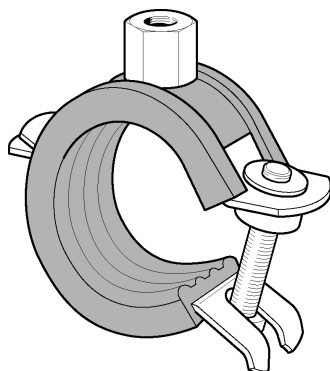

Pro Clamp snap FZB

Skruvklamma med kombimutter M8/M10.
Dimensionerad för vägg,-golv,- och takinstallationer.

- Ljuddämpande 17 dB (A)
- Gummiprofil: SBR/EPDM, svart
- Temp. $-50^{\circ}\text{C} + 110^{\circ}\text{C}$
- Självsäkrande snabb-låsning
- Lätt att öppna och låsa

RSK nr	Artikel nr	För rör dim mm	Storlek	Förpackning
3800159	28230	10-12		100
3800160	28231	12-14	1/4"	100
3800161	28232	15-19	3/8"	100
3800162	28233	21-23	1/2"	100
3800163	28234	26-28	3/4"	100
3800164	28235	32-35	1"	50
3800165	28236	40-43	1 1/4"	50
3800166	28237	44-50	1 1/2"	50
3800167	28238	48-56		30
3800168	28239	57-61	2"	30
3800169	28240	63-67		30
3800170	28241	74-80	2 1/2"	30
3800171	28242	83-91	3"	10
3800172	28243	100-105		25
3800173	28244	108-114	4"	25
3800174	28245	115-125		25
3800175	28246	135-140	5"	25
3800176	28247	140-144		25
3800177	28248	159-169	6"	20

Storlek	Max belastning
10-105 mm	0,8 kN
108-114 mm	1,1 kN