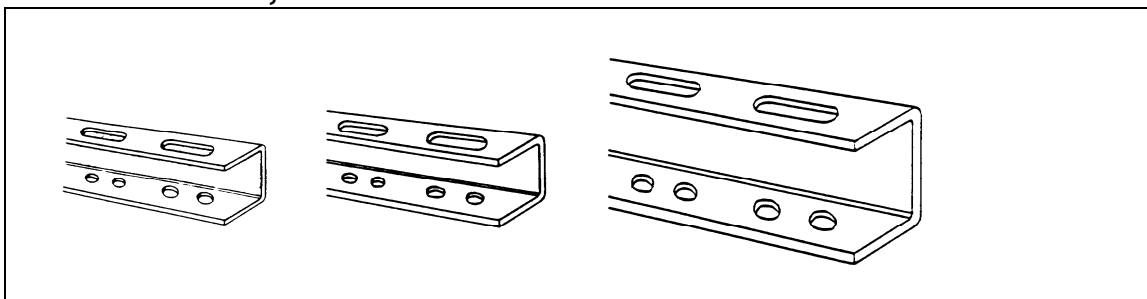

**TAKJÄRN A4, SIS 2343****TAKJÄRN / PENDELFÄSTE / MONTAGESKENOR m.m.**

- Andra typer av fäst-, montage- och ankarskenor i SIS 2333, SIS 2343

RSK nummer	Artikel nr	Dimension / kval. / utf	Förp
382 01 75	20009	U 2 / 30 / 2000 SIS 2343	12

RSK nr	Artikel nr	Dimension	Förp
--- ---	26490	41/41/2,5 L=6000 mm	1

För fler dim, kontakta oss.