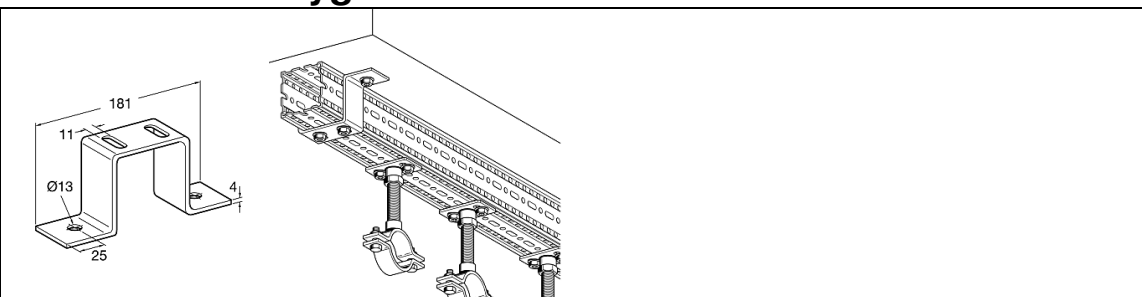

## Framo 80 Konsol/Balkkonsol FZV

| Artikel nr | Platta     | Dimension        | Förp |
|------------|------------|------------------|------|
| 27152      | 190x80x8   | Konsol L= 400    | 1    |
| 27153      | 190x80x8   | Konsol L= 800    | 1    |
| 27155      | 220x220x12 | Balkkonsol L=400 | 1    |
| 27156      | 220x220x12 | Balkkonsol L=800 | 1    |

## Framo 80 Balkbygel-tak FZV

| Artikel nr | Dimension    | Förp |
|------------|--------------|------|
| 27170      | Se mått ovan | 10   |