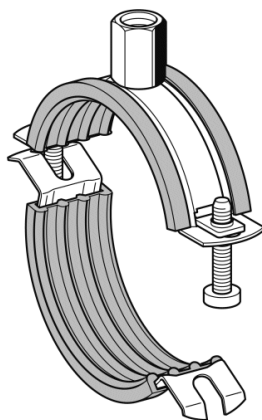

Pro Clamp

- Kombimutter M 8/M10 (M10/M12)
- Dämpgummiklädd
- Täcker alla dimensioner
- Snabb montering
- Ljuddämpande ≈ 17 dB (A)
- Temp. -50°C $+110^{\circ}\text{C}$
- Enligt DIN 4109

Du sparar in på bladhylsa, skruv, mutter och arbetstid.

| RSK nr | Artikel nr | Dimension | För rör y.d. mm | Förpackning |
|---------|------------|-----------|-----------------|-------------|
| 3800031 | 26650 | 3/8" | 12-20 | 100 |
| 3800032 | 26652 | 1/2"-3/4" | 21-27 | 100 |
| 3800033 | 26654 | 1" | 28-35 | 100 |
| 3800034 | 26656 | 1 1/4" | 38-45 | 50 |
| 3800035 | 26658 | 1 1/2" | 48-56 | 50 |
| 3800036 | 26660 | 2" | 57-63 | 50 |
| 3800037 | 26662 | | 64-71 | 25 |
| 3800038 | 26664 | 2 1/2" | 73-80 | 25 |
| 3800039 | 26666 | 3" | 83-90 | 25 |
| 3800040 | 26668 | 4" | 108-114 | 25 |
| 3800043 | 26670 | | 116-125 M10/M12 | 25 |
| 3800044 | 26672 | | 127-135 M10/M12 | 25 |
| 3800041 | 26646 | 5" | 140-146 M10/M12 | 25 |
| 3800042 | 26648 | 6" | 159-170 M10/M12 | 25 |
| | 26640 | | 193-200 M10/M12 | 1 |
| | 26641 | 8" | 216-220 M10/M12 | 1 |
| | 26642 | | 225 M10/M12 | 1 |
| | 26643 | | 274 M10/M12 | 1 |
| | 26644 | | 315 M10/M12 | 1 |

| Storlek mm | Max belastning |
|------------|----------------|
| 12 - 80 | 1,0 kN |
| 83 - 90 | 1,4 kN |
| 108-114 | 1,5 kN |
| 140-170 | 2,5 kN |