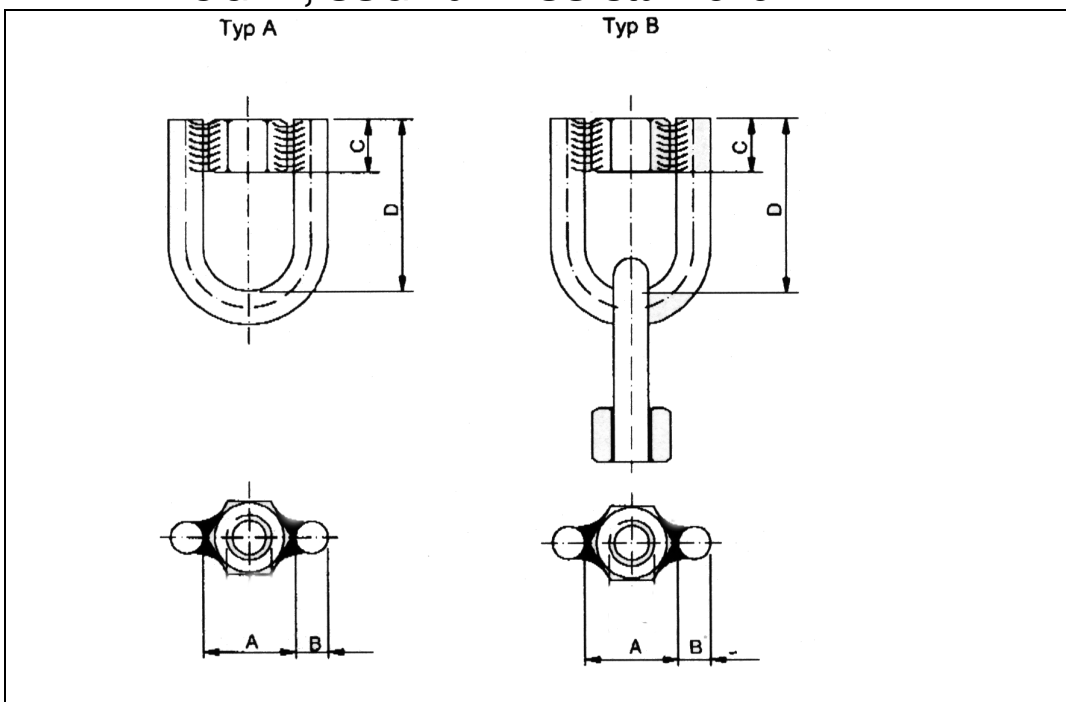

PENDELÖGLA, SSG 7027 SS-stål 1325 FZV

RSK nr	Artikel nr	Dim	Typ	A	B	D
382 10 75	23092	M10	Typ A, enkel	20	8	60
382 10 76	23094	M12	Typ A, enkel	23	10	60
382 10 77	23096	M16	Typ A, enkel	29	12	80
382 10 78	23098	M20	Typ A, enkel	36	16	85
--- --	23100	M24	Typ A, enkel	43	20	115
382 10 80	23106	M10	Typ B, dubbel	20	8	60
382 10 81	23108	M12	Typ B, dubbel	23	10	60
382 10 82	23110	M16	Typ B, dubbel	29	12	80
382 10 83	23112	M20	Typ B, dubbel	36	16	85
--- --	23114	M24	Typ B, dubbel	43	20	115