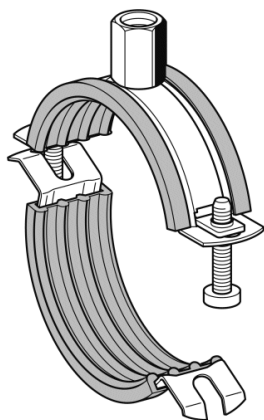

Pro Clamp

- Kombimutter M 8 / M10
- Dämpgummiklädd
- Täcker alla dimensioner
- Snabb montering
- Ljuddämpande ≈ 17 dB (A)
- Temp. -50° C + 110° C
- Enligt DIN 4109

Du sparar in på bladhylsa, skruv, mutter och arbetstid.

RSK nr	Artikel nr	Dimension	För rör y.d. mm	Förpackning
3800031	26650	3/8"	12-20	100
3800032	26652	1/2"-3/4"	21-27	100
3800033	26654	1"	28-35	100
3800034	26656	1 1/4"	38-45	50
3800035	26658	1 1/2"	48-56	50
3800036	26660	2"	57-63	50
3800037	26662		64-71	25
3800038	26664	2 1/2"	73-80	25
3800039	26666	3"	83-90	25
3800040	26668	4"	108-114	25
	26670		116-125	25
	26672		127-135	25
3800041	26646	5"	140-146	25
3800042	26648	6"	159-170	25

Storlek mm	Max belastning
12 - 80	1,0 kN
83 - 90	1,4 kN
108-114	1,5 kN
140-170	2,5 kN