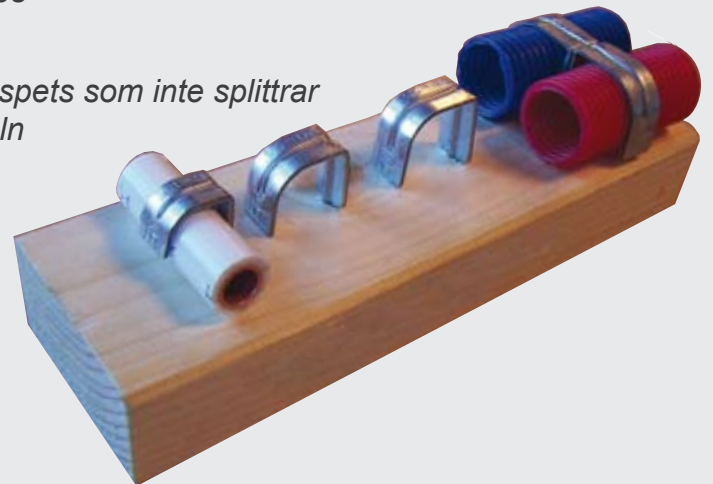

P FIX

GENIALA OCH ENKLA KLAMMOR FÖR KORRUGERADE RÖR

- ✓ P-fix är tillverkad i varmförzinkat stål. Hög motståndskraft mot korrosion.
- ✓ P-fix levereras i 4 dimensioner för korrugerade rör till VVS- och elektro-marknaden.
- ✓ P-fix är mönster-skyddad.
- ✓ P-fix är förpackade i genomskinliga plastaskar med lock som tål både fukt och kyla.