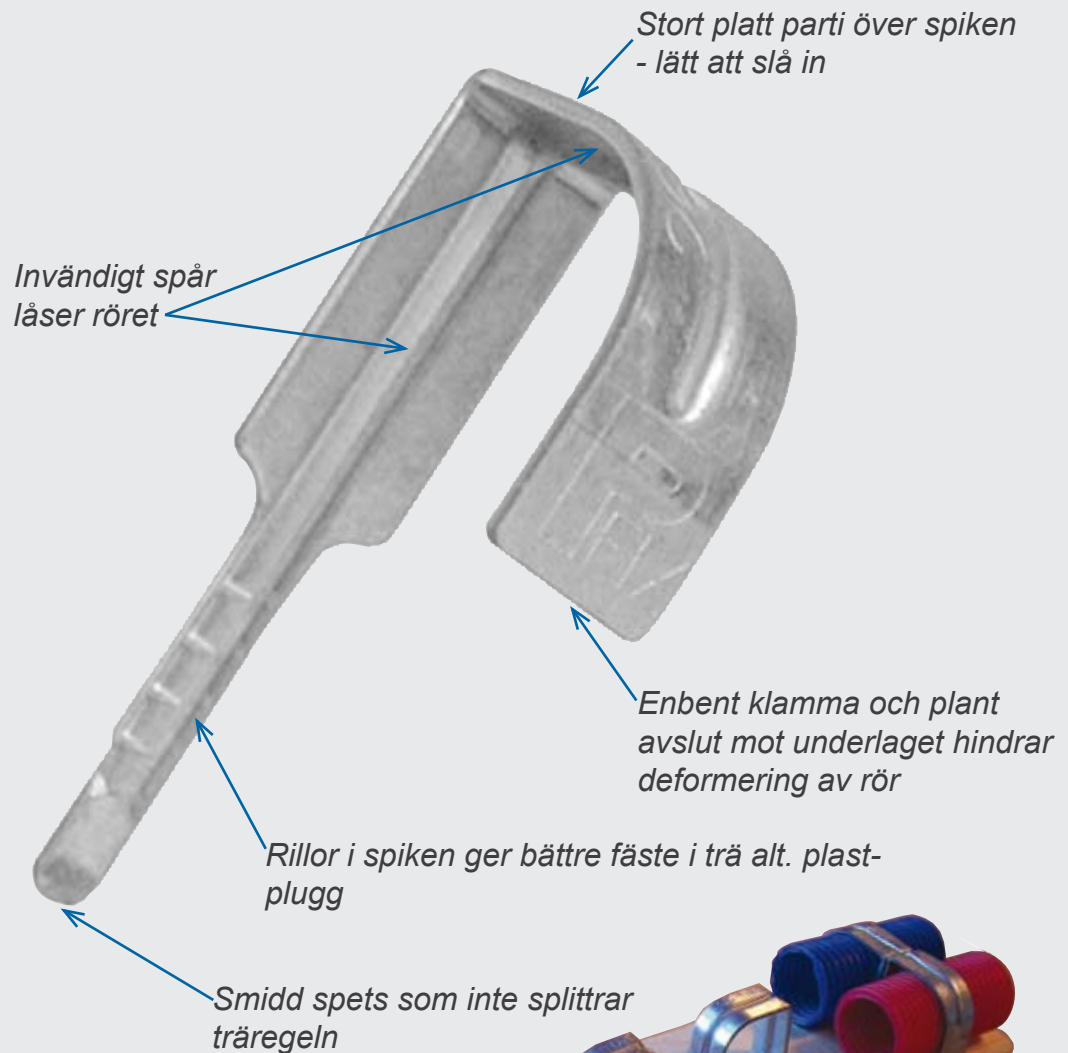

P FIX

GENIALA OCH ENKLA KLAMMOR FÖR KORRUGERADE RÖR

- ✓ P-fix är tillverkad i varmförzinkat stål. Hög motståndskraft mot korrosion.
- ✓ P-fix levereras i 4 dimensioner för korrugerade rör till VVS- och elektro-marknaden.
- ✓ P-fix är mönster-skyddad.
- ✓ P-fix är förpackade i genomskinliga plastaskar med lock som tål både fukt och kyla.

Typ	Rör diam.	Antal/ förp.	RSK nr	Art.nr
P-fix 16	16-17	100	3809289	41000
P-fix 20	20-21	80	3809290	41001
P-fix 25	24-25	60	3809291	41002
P-fix 27	26-28	50	3809292	41003

KRUGE 
MONTAGESYSTEM OCH FÄSTMATERIAL