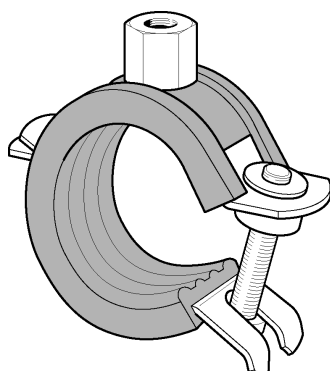

Pro Clamp snap FZB

Skruvklamma med kombimutter M8/M10.
Dimensionerad för vägg,-golv,- och takinstallationer.

- Ljuddämpande 17 dB (A)
- Gummiprofil: SBR/EPDM, svart
- Temp. -50° C + 110° C
- Självsäkrande snabb-låsning
- Lätt att öppna och låsa

RSK nr	Artikel nr	För rör dim mm	Storlek	Förpackning
3800159	28230	10-12 (M8)		100
3800160	28231	12-14	1/4"	100
3800161	28232	15-19	3/8"	100
3800162	28233	21-23	1/2"	100
3800163	28234	26-28	3/4"	100
3800164	28235	32-35	1"	50
3800165	28236	40-43	1 1/4"	50
3800166	28237	44-50	1 1/2"	50
3800167	28238	48-56		30
3800168	28239	57-61	2"	30
3800169	28240	63-67		30
3800170	28241	74-80	2 1/2"	30
3800171	28242	83-91	3"	10
3800172	28243	100-105		25
3800173	28244	108-114	4"	25
3800174	28245	115-125		25
3800175	28246	135-140	5"	25
3800176	28247	140-144		25
3800177	28248	159-169	6"	20

Storlek	Max belastning
10-105 mm	0,8 kN
108-114 mm	1,1 kN