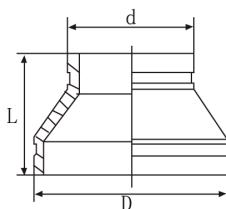

Reducering - rilla

Reducering med rilla på båda sidor.

Max tillåtet arbetstryck:

DN 25 - DN 200 25 bar (250N/cm²), 300 psi

DN 250 - DN 300 16 bar (160N/cm²), 175 psi

DN	Utv. Diam (mm)	L (mm)	Vikt/st (kg)	Art.nr Galv	Art.nr Rödmål.
50x32	60,3x42,4	90	0,53	9248815	9249815
50x40	60,3x48,3	90	0,56	9248816	9249816
65x50	76,1x60,3	90	0,74	9248817	9249817
80x50	88,9x60,3	90	0,80	9248818	9249818
80x65	88,9x76,1	90	0,94	9248819	9249819
100x50	114,3x60,3	102	1,22	9248821	9249821
100x65	114,3x76,1	102	1,28	9248822	9249822
100x80	114,3x88,9	102	1,45	9248823	9249823
125x50	139,7x60,3	102	1,55	9248824	9249824
125x65	139,7x76,1	102	1,65	9248825	9249825
125x80	139,7x88,9	102	1,70	9248826	9249826
125x100	139,7x114,3	102	1,92	9248827	9249827
150x50	168,3x60,3	102	2,14		9249828
150x65	168,3x76,1	102	2,17		9249829
150x80	168,3x88,9	102	2,18	9248831	9249831
150x100	168,3x114,3	102	2,39	9248832	9249832
150x125	168,3x139,7	102	2,53	9248833	9249833
200x65	219,1x76,1	127	4,47		9249834
200x80	219,1x88,9	127	4,48	9248835	9249835
200x100	219,1x114,3	127	4,28	9248836	9249836
200x125	219,1x139,7	127	4,92	9248837	9249837
200x150	219,1x168,3	127	4,53	9248838	9249838
250x100	273,0x114,3	152	6,60		9249839
250x125	273,0x139,7	152	8,65		9249841*
250x150	273,0x168,3	152	7,70		9249842
250x200	273,0x219,1	152	9,03		9249843
300x250	323,9x273,0	178	14,24		9249844*