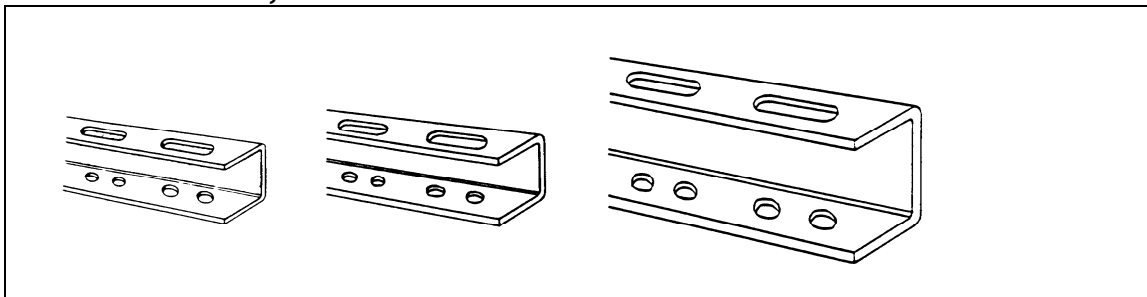

TAKJÄRN A4, SIS 2343

TAKJÄRN / PENDELFÄSTE / MONTAGESKENOR m.m.

- Andra typer av fäst-, montage- och ankarskenor i SIS 2333, SIS 2343

RSK nummer	Artikel nr	Dimension / kval. / utf	Förp
382 01 75	20009	U 2 / 30 / 2000 SIS 2343	12