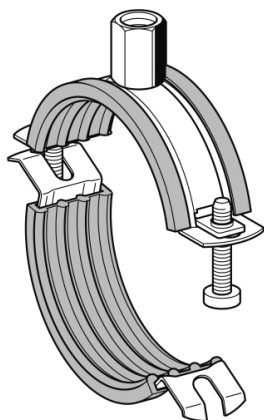

Pro Clamp

- Kombimutter M 8/M10 (M10/M12)
- Dämpgummiklädd
- Täcker alla dimensioner
- Snabb montering
- Ljuddämpande ≈ 17 dB (A)
- Temp. -50°C $+110^{\circ}\text{C}$
- Enligt DIN 4109

Du sparar in på bladhylsa, skruv, mutter och arbetstid.

RSK nr	Artikel nr	Dimension	För rör y.d. mm	Förpackning
3800031	26650	3/8"	12-20	100
3800032	26652	1/2"-3/4"	21-27	100
3800033	26654	1"	28-35	100
3800034	26656	1 1/4"	38-45	50
3800035	26658	1 1/2"	48-56	50
3800036	26660	2"	57-63	50
3800037	26662		64-71	25
3800038	26664	2 1/2"	74-84	25
3800039	26666	3"	83-90	25
3800040	26668	4"	108-114	25
3800043	26670		116-125 M10/M12	25
3800044	26672		127-135 M10/M12	25
3800041	26646	5"	140-146 M10/M12	25
3800042	26648	6"	159-170 M10/M12	25
	26640		193-200 M10/M12	1
	26641	8"	216-220 M10/M12	1
	26642		225 M10/M12	1
	26643		274 M10/M12	1
	26644		315 M10/M12	1

Storlek mm	Max belastning
12 - 80	1,0 kN
83 - 90	1,4 kN
108-114	1,5 kN
140-170	2,5 kN